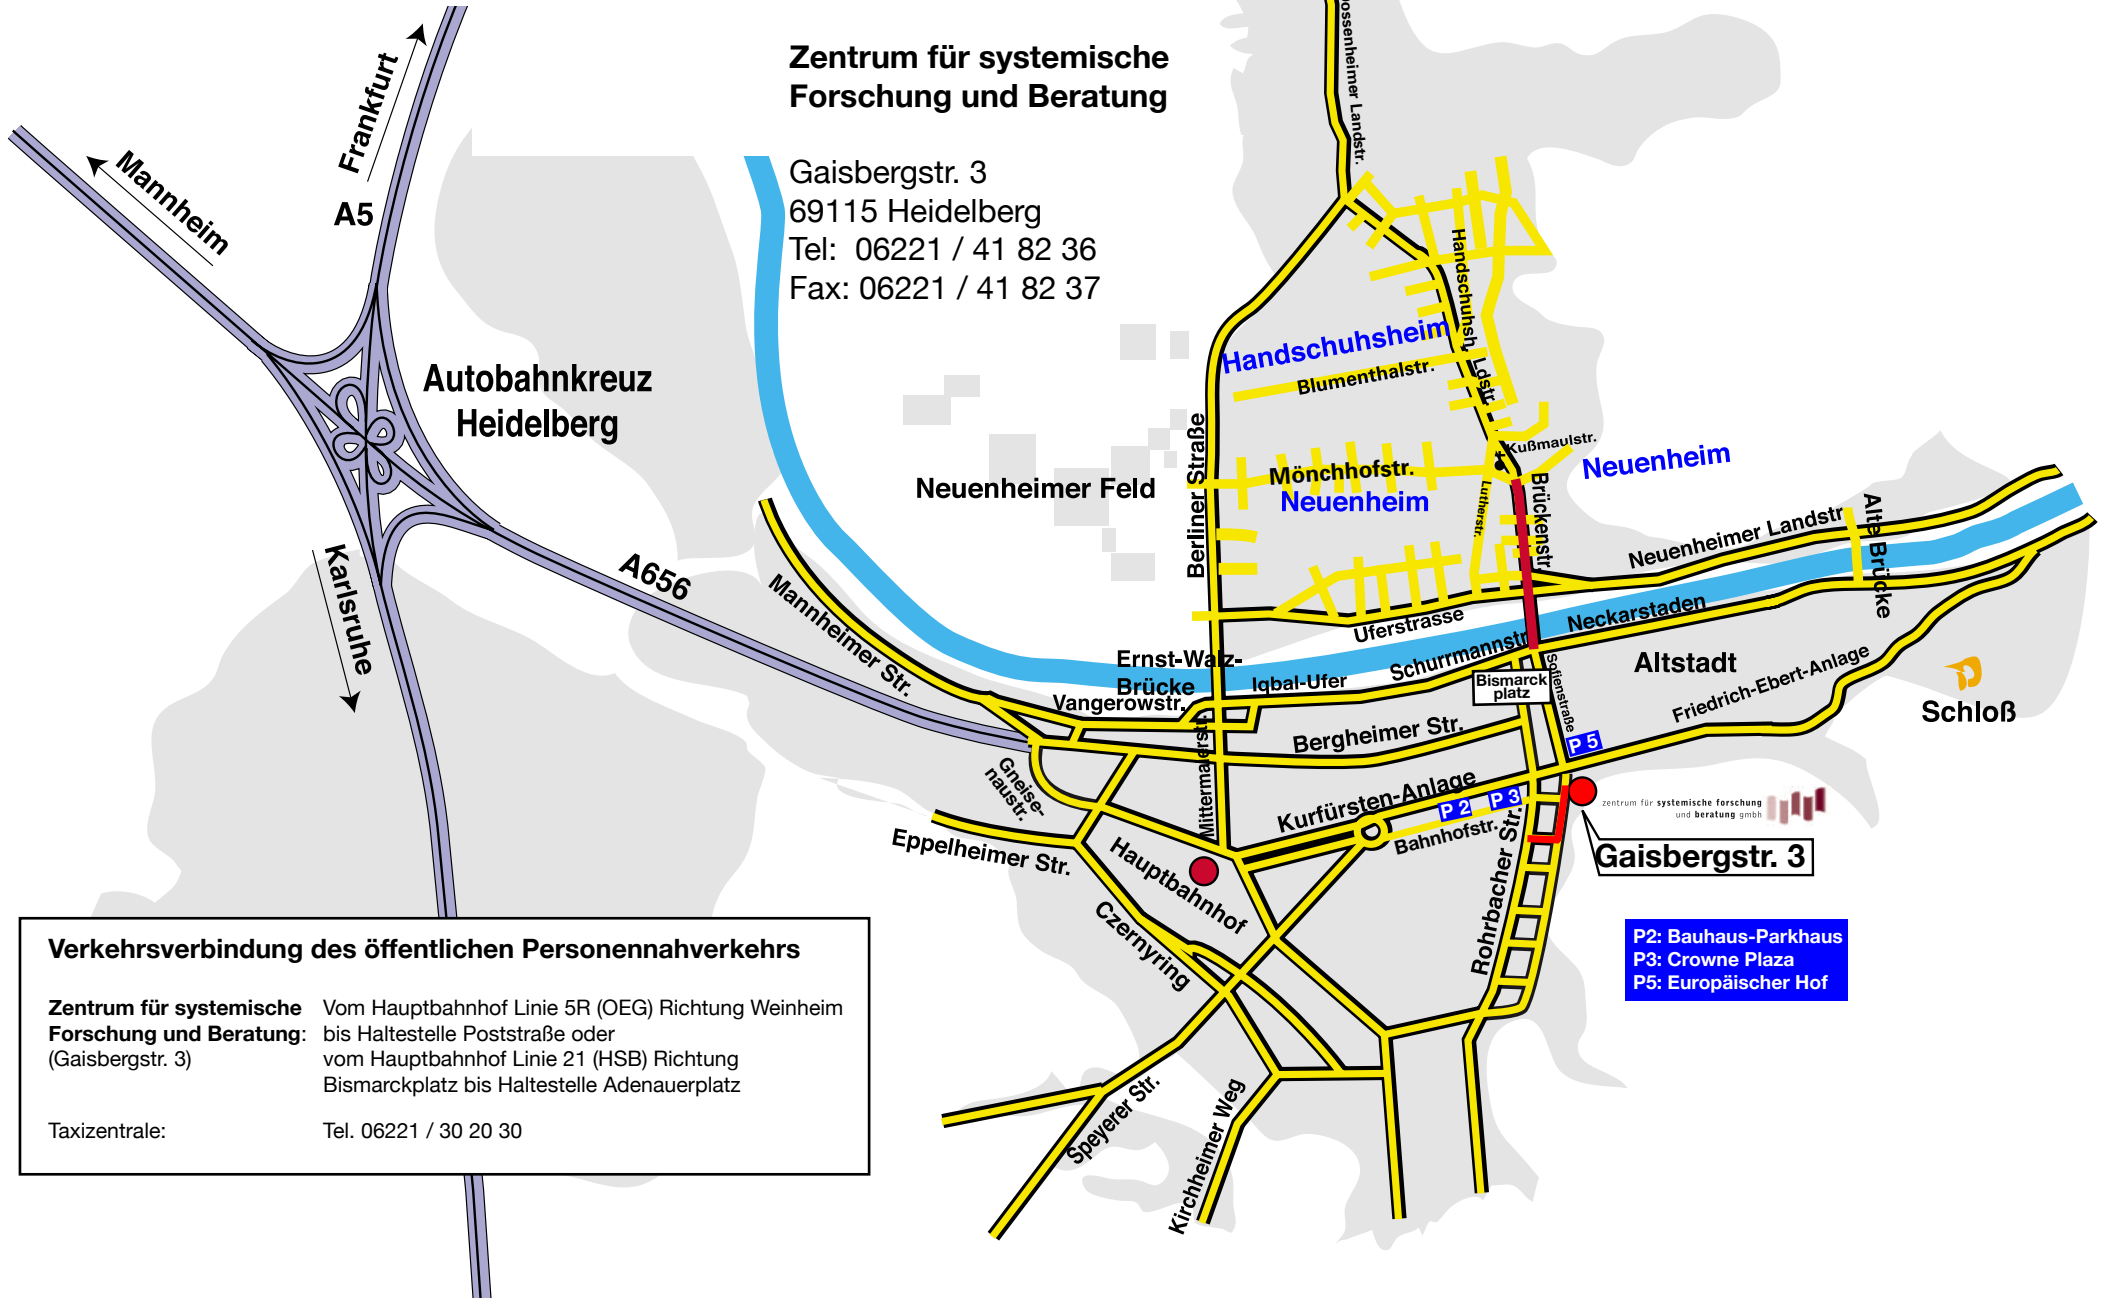

**Zentrum für systemische  
Forschung und Beratung**

Gaisbergstr. 3  
69115 Heidelberg  
Tel: 06221 / 41 82 36  
Fax: 06221 / 41 82 37

**Verkehrsverbindung des öffentlichen Personennahverkehrs**

**Zentrum für systemische  
Forschung und Beratung:** Vom Hauptbahnhof Linie 5R (OEG) Richtung Weinheim  
bis Haltestelle Poststraße oder  
(Gaisbergstr. 3) vom Hauptbahnhof Linie 21 (HSB) Richtung  
Bismarckplatz bis Haltestelle Adenauerplatz

Taxizentrale: Tel. 06221 / 30 20 30

zentrum für systemische forschung  
und beratung gmbh  
**Gaisbergstr. 3**

- P2: Bauhaus-Parkhaus
- P3: Crowne Plaza
- P5: Europäischer Hof